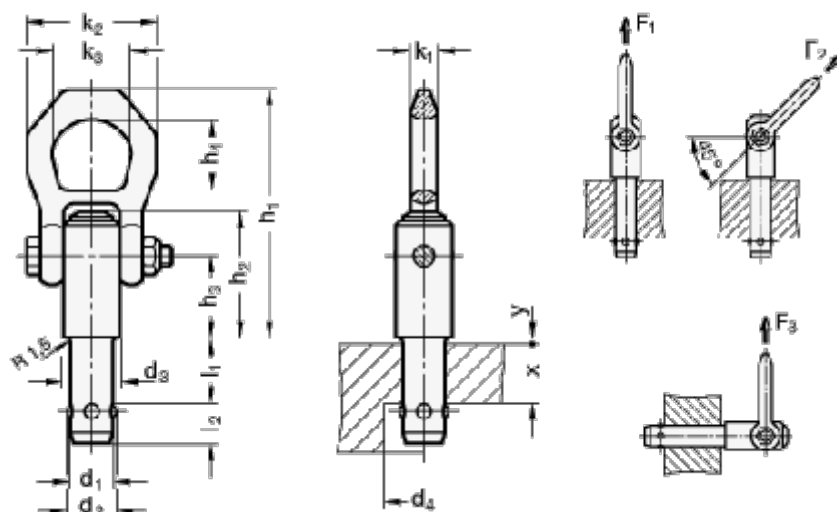

Varenummer: 2011301250NI
 Beskrivelse: E+G Løfte stift i rustfast stål,
 GN 1130-12-50-NI

Mål

d1	= 12	h4	= 27	y = 1.5
d2	= 14.2	l1	= 50	
d3	= 21.5	l2	= 11	
d4	= 14.7	k1	= 11	
F1/F2/F3 kraf i kN	= 3,5/3,2/2,8	k2	= 49	
h1	= 87.5	k3	= 30	
h2	= 38.5	Vægt (g)	= 267	
h3	= 25.7	x	= 35	